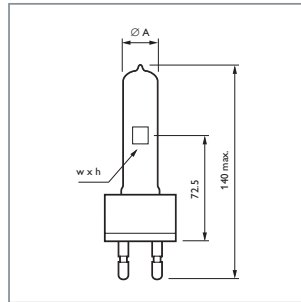

7002Y

7002Y

VL1000™ ERS

Type	A	w x h
	max.	
7002Y 100 V	22.0	11.5 x 11.5
7002Y 115 V	22.0	11.5 x 10.5
7002Y 230 V	22.0	10.5 x 14.0
7002Y 240 V	22.0	11.5 x 13.5

Type	Lamp voltage V	Lamp wattage W	Cap/ base	Finish	Filament shape	Lumen output lm	Burning position	Average lamp life 50% h	Maximum permissible pinch temp. °C	Color temperature K	Ordering number
7002Y	100	1000	G22	CLEAR	Biplane	29000	UNIV.	250	500	3200	9245 536 30900
7002Y	115	1000	G22	CLEAR	Biplane	29000	UNIV.	250	500	3200	9245 536 34400
7002Y	230	1000	G22	CLEAR	Biplane	29000	UNIV.	250	500	3200	9245 536 44200
7002Y	240	1000	G22	CLEAR	Biplane	29000	UNIV.	250	500	3200	9245 536 45500